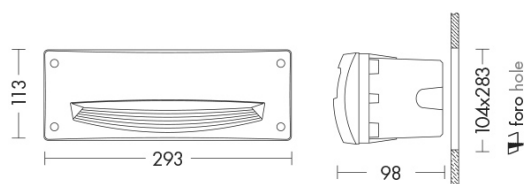

SAX

SAX007N - INCASSO A PARETE

Tipo installazione	Incasso
Sottocategoria Tipo	Parete
Materiale	Policarbonato
Pagina Catalogo TECH	346
Tipologia/Famiglia	SAX
Colore	Nero
Lunghezza	293 mm
Altezza	113 mm
Profondità	98 mm
Misura Foro	104X283
Con Lampadina	1
Sorgente	GX53
Potenza	6 Watt
CRI	>80
Classe	II
Classe Energetica Lampadina	A-A++
IP	66

Incasso a parete per esterno segnapasso, con lampadina LED GX53 inclusa. Realizzato in policarbonato antiurto stabilizzato ai raggi UV, inattaccabile da ruggine e corrosione. Diffusore opale in metacrilato con guarnizione in gomma siliconica (IP66). Disponibile in tre dimensioni, due finiture (grigio e nero), 3000K e 4000K. Disponibili giunti certificati IP68 per la realizzazione delle connessioni elettriche, sicure, durevoli e con barriera anticondensa (pag.589).