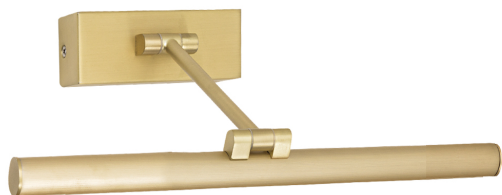

SAYA

SAY001OS - LAMPADA PARETE LED 3K ORO SAT 8W

| | |
|-----------------------------|-------------------------|
| Tipo installazione | Lampade da bagno |
| Materiale | Alluminio |
| Pagina catalogo DECO | 703 |
| Tipologia/Famiglia | SAYA |
| Colore | Oro satinato |
| Larghezza | 219 mm |
| Lunghezza | 300 mm |
| Sorgente | LED |
| Temperatura Colore | 3000 K |
| CRI | >80 |
| Classe | II |
| Classe Energetica Lampadina | A+ |
| IP | 44 |

Lampada da parete a LED (3000K), proposta in tre misure e relative potenze. Composta da un corpo in metallo dalla forma cilindrica, verniciato nelle finiture bianco, oro satinato e cromo. Braccio che si fissa sull'attacco a parete orientabile di 180°. Si presta per l'illuminazione radente di specchi e quadri.