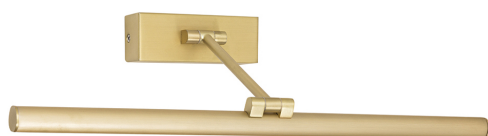

# SAYA

## SAY002OS - LAMPADA PARETE LED 3K ORO SAT 12W

Tipo installazione	<b>Lampade da bagno</b>
Materiale	<b>Alluminio</b>
Pagina catalogo DECO	<b>703</b>
Tipologia/Famiglia	<b>SAYA</b>
Colore	<b>Oro satinato</b>
Larghezza	<b>224 mm</b>
Lunghezza	<b>450 mm</b>
Sorgente	<b>LED</b>
Temperatura Colore	<b>3000 K</b>
CRI	<b>&gt;80</b>
Classe	<b>II</b>
Classe Energetica Lampadina	<b>A+</b>
IP	<b>44</b>

Lampada da parete a LED (3000K), proposta in tre misure e relative potenze. Composta da un corpo in metallo dalla forma cilindrica, verniciato nelle finiture bianco, oro satinato e cromo. Braccio che si fissa sull'attacco a parete orientabile di 180°. Si presta per l'illuminazione radente di specchi e quadri.