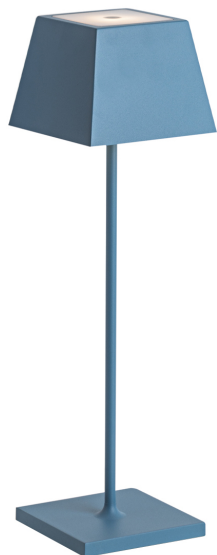

SIESTA

SIE001BLU - LAMPADA DA TAVOLO LED 2700K BLU

Tipo installazione	Lampada da tavolo
Materiale	Alluminio
Pagina catalogo DECO	682
Tipologia/Famiglia	SIESTA
Colore	Blu
Lunghezza	105 mm
Altezza	370 mm
Sorgente	LED
Temperatura Colore	2700 K
CRI	>85
Classe	III
IP	54

Lampada da tavolo a LED (2700K), portatile e ricaricabile. Ideale per ambienti outdoor, si presta ottimamente anche per utilizzo in interno. Grazie all'emissione di luce confortevole e modulabile, è perfetta per il tavolo da pranzo o l'angolo conversazione, in ambiente domestico ma anche nel mondo della ristorazione. Struttura in pressofusione di alluminio verniciato a polvere con pretrattamento per uso da esterno (grado di protezione IP54), cover led in policarbonato e guarnizione in gomma siliconica. Accensione con interruttore touch dimmer e ricarica tramite USB, durata della batteria 9 ore. Disponibile in quattro varianti di colore: bianca, nera, blu e corten.