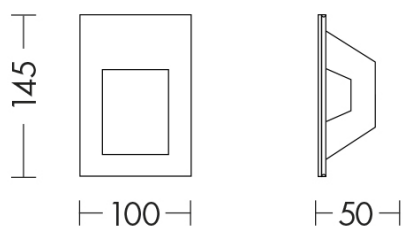

## STR003 - INCASSO A MURO IN GESSO GU10 MINI 3

|                             |                |
|-----------------------------|----------------|
| Tipo installazione          | <b>Incasso</b> |
| Materiale                   | <b>Gesso</b>   |
| Pagina Catalogo TECH        | <b>114</b>     |
| Tipologia/Famiglia          | <b>STREAM</b>  |
| Colore                      | <b>Bianco</b>  |
| Lunghezza                   | <b>100 mm</b>  |
| Altezza                     | <b>145 mm</b>  |
| Profondità                  | <b>50 mm</b>   |
| Misura Foro                 | <b>103X148</b> |
| Sorgente                    | <b>GU10</b>    |
| Potenza                     | <b>35 Watt</b> |
| Classe                      | <b>II</b>      |
| Classe Energetica Lampadina | <b>D-A++</b>   |
| Numero lampadina            | <b>1</b>       |
| IP                          | <b>20</b>      |