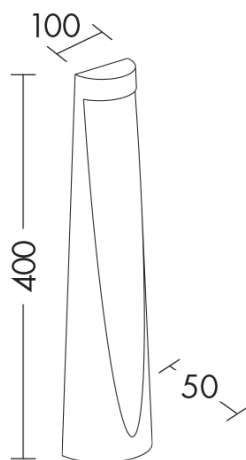

## T.20085-GR-C - PALO DA ESTERNO LED 7W 3000 K

Tipo installazione	Terra/Proiettori
Materiale	Alluminio
Pagina Catalogo TECH	454
Tipologia/Famiglia	EDDIE
Colore	Grigio
Larghezza	50 mm
Lunghezza	100 mm
Altezza	400 mm
Con Lampadina	1
Sorgente	LED
Potenza	7 Watt
CRI	>80
Classe	I
Classe Energetica Lampadina	A-A++
IP	65

Paletto LED per esterno, struttura in pressofusione di alluminio, verniciato con polveri poliestere ad elevata resistenza ai raggi ultravioletti e alla corrosione. Alimentatore LED integrato. Disponibile in tre finiture (antracite, grigio e marrone) e due temperature colore (3000K e 4000K). Disponibili giunti certificati IP68 per la realizzazione delle connessioni elettriche, sicure, durevoli e con barriera anticondensa (pag.589).