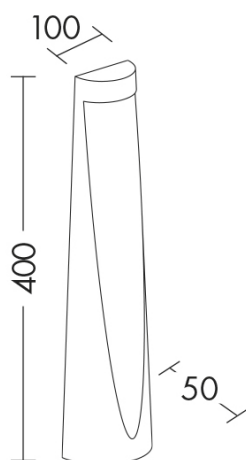

EDDIE

T.20085-MA-C - PALO DA ESTERNO LED 7W 3000 K

Tipo installazione	Terra/Proiettori
Materiale	Alluminio
Pagina Catalogo TECH	454
Tipologia/Famiglia	EDDIE
Colore	Marrone
Larghezza	50 mm
Lunghezza	100 mm
Altezza	400 mm
Con Lampadina	1
Sorgente	LED
Potenza	7 Watt
CRI	>80
Classe	I
Classe Energetica Lampadina	A-A++
IP	65

Paletto LED per esterno, struttura in pressofusione di alluminio, verniciato con polveri poliestere ad elevata resistenza ai raggi ultravioletti e alla corrosione. Alimentatore LED integrato. Disponibile in tre finiture (antracite, grigio e marrone) e due temperature colore (3000K e 4000K). Disponibili giunti certificati IP68 per la realizzazione delle connessioni elettriche, sicure, durevoli e con barriera anticondensa (pag.589).