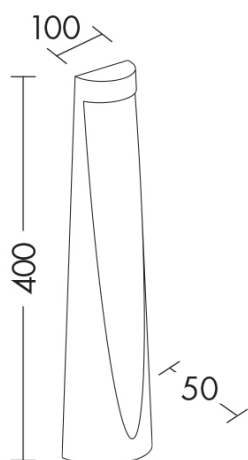

EDDIE

T.20085-MA - PALO DA ESTERNO LED 7W

Tipo installazione	Terra/Proiettori
Materiale	Alluminio
Pagina Catalogo TECH	454
Tipologia/Famiglia	EDDIE
Colore	Marrone
Larghezza	50 mm
Lunghezza	100 mm
Altezza	400 mm
Con Lampadina	1
Sorgente	LED
Potenza	7 Watt
CRI	>80
Classe	I
Classe Energetica Lampadina	A-A++
IP	65

Paletto LED per esterno, struttura in pressofusione di alluminio, verniciato con polveri poliestere ad elevata resistenza ai raggi ultravioletti e alla corrosione. Alimentatore LED integrato. Disponibile in tre finiture (antracite, grigio e marrone) e due temperature colore (3000K e 4000K). Disponibili giunti certificati IP68 per la realizzazione delle connessioni elettriche, sicure, durevoli e con barriera anticondensa (pag.589).