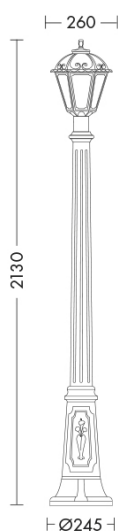

CHRIS

T.20600-200 - LAMPADA DA TERRA

Tipo installazione	Terra/Proiettori
Materiale	Policarbonato
Pagina Catalogo TECH	463
Tipologia/Famiglia	CHRIS
Colore	Nero
Altezza	2130 mm
Diametro	245 mm
Sorgente	E27
Potenza	75 Watt
Classe	II
Classe Energetica Lampadina	E-A++
Numero lampadina	1
IP	44

Apparecchio a parete e a sospensione in stile classico per esterno. Realizzato in policarbonato antiurto, stabilizzato ai raggi UV, inattaccabile da ruggine e corrosione. Proposto nella versione con attacco E27 che consente di montare lampadina LED o a risparmio energetico. Lampadina visibile: il prodotto si pu' personalizzare con l'utilizzo di lampadine decorative. Disponibili giunti certificati IP68 per la realizzazione delle connessioni elettriche, sicure, durevoli e con barriera anticondensa (pag.589).