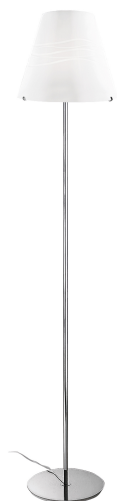

MILLA

## T.3424-B - LAMPADA TERRA VETRO MOLATO

Tipo installazione	<b>Terra</b>
Materiale	<b>Vetro</b>
Pagina catalogo DECO	<b>575</b>
Tipologia/Famiglia	<b>MILLA</b>
Colore	<b>Bianco</b>
Altezza	<b>1820 mm</b>
Diametro	<b>360 mm</b>
Sorgente	<b>E27</b>
Classe	<b>II</b>
Classe Energetica Lampadina	<b>D-A++</b>
Numero lampadina	<b>1</b>
IP	<b>20</b>

Lampada a sospensione, da parete, da tavolo e da terra in vetro soffiato bianco con eleganti molature eseguite a mano. Struttura e particolari in metallo cromato.