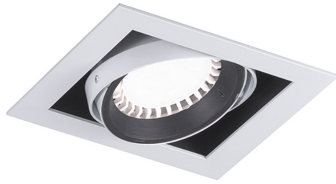

TAG

TAG001 - INCASSO AR111

Tipo installazione	Incasso
Sottocategoria Tipo	Soffitto
Materiale	Alluminio
Pagina Catalogo TECH	80
Tipologia/Famiglia	TAG
Colore	Bianco
Larghezza	191 mm
Lunghezza	191 mm
Profondità	170 mm
Misura Foro	150x150
Sorgente	AR111
Potenza	75 Watt
Classe	III
Classe Energetica Lampadina	C-A+
Numero lampadina	1
IP	20

Faretto 12V ad incasso con attacco G53, cardanico, orientabile su 2 assi ?30°/360°. Struttura in alluminio verniciato bianco. Disponibile nella versione a uno, due o tre elementi. Necessita di alimentatore da installare in remoto (pag.565 - 570).