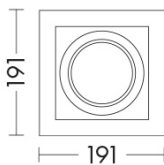

TAG

TAG001 - INCASSO AR111

Tipo installazione	Incasso
Sottocategoria Tipo	Soffitto
Materiale	Alluminio
Pagina Catalogo TECH	80
Tipologia/Famiglia	TAG
Colore	Bianco
Larghezza	191 mm
Lunghezza	191 mm
Profondità	170 mm
Misura Foro	150x150
Sorgente	AR111
Potenza	75 Watt
Classe	III
Classe Energetica Lampadina	C-A+
Numero lampadina	1
IP	20

Faretto 12V ad incasso con attacco G53, cardanico, orientabile su 2 assi ?30°/360°. Struttura in alluminio verniciato bianco. Disponibile nella versione a uno, due o tre elementi. Necessita di alimentatore da installare in remoto (pag.565 - 570).