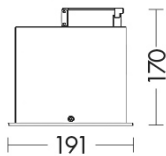

TAG

TAG001 - INCASSO AR111

Tipo installazione	Incasso
Sottocategoria Tipo	Soffitto
Materiale	Alluminio
Pagina Catalogo TECH	80
Tipologia/Famiglia	TAG
Colore	Bianco
Larghezza	191 mm
Lunghezza	191 mm
Profondità	170 mm
Misura Foro	150x150
Sorgente	AR111
Potenza	75 Watt
Classe	III
Classe Energetica Lampadina	C-A+
Numero lampadina	1
IP	20

Faretto 12V ad incasso con attacco G53, cardanico, orientabile su 2 assi ?30°/360°. Struttura in alluminio verniciato bianco. Disponibile nella versione a uno, due o tre elementi. Necessita di alimentatore da installare in remoto (pag.565 - 570).