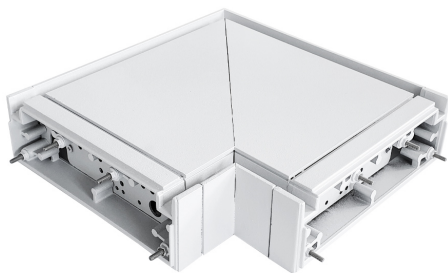

## TOF106B - GIUNTO ANGOLARE DX 90° BIANCO

Tipo installazione	<b>Sistemi</b>
Materiale	<b>Alluminio</b>
Pagina Catalogo TECH	<b>201</b>
Tipologia/Famiglia	<b>TOFU.1</b>
Colore	<b>Bianco</b>
Larghezza	<b>205 mm</b>
Lunghezza	<b>205 mm</b>
Altezza	<b>50 mm</b>
Custom	<b>SI</b>