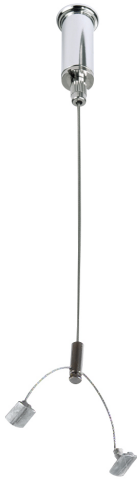

TOFU.1

TOF108 - KIT SOSPENSIONE TOFU

Tipo installazione	Sistemi
Materiale	Ottone
Pagina Catalogo TECH	200
Tipologia/Famiglia	TOFU.1