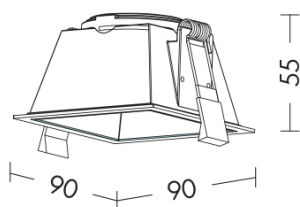

VIRTUAL

VIR001BB - INCASSO GU10 1X13W QUADRATO BB

| | |
|-----------------------------|------------------|
| Tipo installazione | Incasso |
| Materiale | Alluminio |
| Pagina Catalogo TECH | 45 |
| Tipologia/Famiglia | VIRTUAL |
| Colore | Bianco |
| Larghezza | 90 mm |
| Lunghezza | 90 mm |
| Profondità | 55 mm |
| Misura Foro | 82x82 |
| Sorgente | GU10 |
| Potenza | 13 Watt |
| Classe | II |
| Classe Energetica Lampadina | A-A++ |
| Numero lampadina | 1 |
| IP | 20 |

Faretto ad incasso tondo e quadrato con ottica arretrata. Proposto nella versione 220V con attacco GU10 che consente di montare lampadina LED o a risparmio energetico. Struttura in alluminio verniciato proposta in finitura bianca o nera. Riflettore interno disponibile in cinque finiture colore (bianco, nero, cromo, oro e bronzo) che impreziosiscono il prodotto e gli danno un aspetto maggiormente decorativo, in grado anche di adattarsi a qualunque stile e ambiente. Disponibili accessori per modellare il fascio di luce.