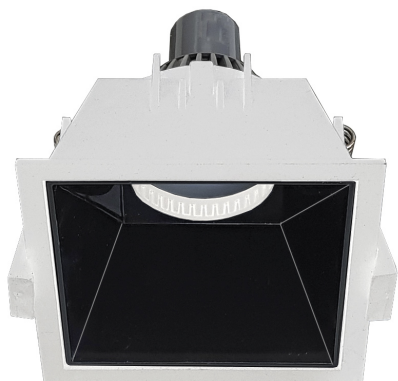

VIRTUAL

VIR001BN - INCASSO GU10 1X13W QUADRATO N

Tipo installazione	Incasso
Materiale	Alluminio
Pagina Catalogo TECH	45
Tipologia/Famiglia	VIRTUAL
Colore	Nero
Larghezza	90 mm
Lunghezza	90 mm
Profondità	55 mm
Misura Foro	82x82
Sorgente	GU10
Potenza	13 Watt
Classe	II
Classe Energetica Lampadina	A-A++
Numero lampadina	1
IP	20

Faretto ad incasso tondo e quadrato con ottica arretrata. Proposto nella versione 220V con attacco GU10 che consente di montare lampadina LED o a risparmio energetico. Struttura in alluminio verniciato proposta in finitura bianca o nera. Riflettore interno disponibile in cinque finiture colore (bianco, nero, cromo, oro e bronzo) che impreziosiscono il prodotto e gli danno un aspetto maggiormente decorativo, in grado anche di adattarsi a qualunque stile e ambiente. Disponibili accessori per modellare il fascio di luce.