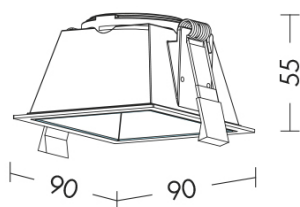

VIRTUAL

VIR001BN - INCASSO GU10 1X13W QUADRATO N

Tipo installazione	Incasso
Materiale	Alluminio
Pagina Catalogo TECH	45
Tipologia/Famiglia	VIRTUAL
Colore	Nero
Larghezza	90 mm
Lunghezza	90 mm
Profondità	55 mm
Misura Foro	82x82
Sorgente	GU10
Potenza	13 Watt
Classe	II
Classe Energetica Lampadina	A-A++
Numero lampadina	1
IP	20

Faretto ad incasso tondo e quadrato con ottica arretrata. Proposto nella versione 220V con attacco GU10 che consente di montare lampadina LED o a risparmio energetico. Struttura in alluminio verniciato proposta in finitura bianca o nera. Riflettore interno disponibile in cinque finiture colore (bianco, nero, cromo, oro e bronzo) che impreziosiscono il prodotto e gli danno un aspetto maggiormente decorativo, in grado anche di adattarsi a qualunque stile e ambiente. Disponibili accessori per modellare il fascio di luce.