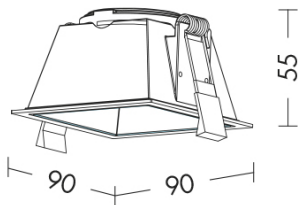

VIRTUAL

VIR001BOR - INCASSO GU10 1X13W QUADRATO BOR

Tipo installazione	Incasso
Materiale	Alluminio
Pagina Catalogo TECH	45
Tipologia/Famiglia	VIRTUAL
Colore	Oro
Larghezza	90 mm
Lunghezza	90 mm
Profondità	55 mm
Misura Foro	82x82
Sorgente	GU10
Potenza	13 Watt
Classe	II
Classe Energetica Lampadina	A-A++
Numero lampadina	1
IP	20

Faretto ad incasso tondo e quadrato con ottica arretrata. Proposto nella versione 220V con attacco GU10 che consente di montare lampadina LED o a risparmio energetico. Struttura in alluminio verniciato proposta in finitura bianca o nera. Riflettore interno disponibile in cinque finiture colore (bianco, nero, cromo, oro e bronzo) che impreziosiscono il prodotto e gli danno un aspetto maggiormente decorativo, in grado anche di adattarsi a qualunque stile e ambiente. Disponibili accessori per modellare il fascio di luce.