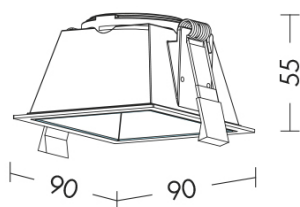

## VIR001NCR - INCASSO GU10 1X13W QUADRATO CR

Tipo installazione	<b>Incasso</b>
Materiale	<b>Alluminio</b>
Pagina Catalogo TECH	<b>45</b>
Tipologia/Famiglia	<b>VIRTUAL</b>
Colore	<b>Cromo</b>
Larghezza	<b>90 mm</b>
Lunghezza	<b>90 mm</b>
Profondità	<b>55 mm</b>
Misura Foro	<b>82x82</b>
Sorgente	<b>GU10</b>
Potenza	<b>13 Watt</b>
Classe	<b>II</b>
Classe Energetica Lampadina	<b>A-A++</b>
Numero lampadina	<b>1</b>
IP	<b>20</b>

Faretto ad incasso tondo e quadrato con ottica arretrata. Proposto nella versione 220V con attacco GU10 che consente di montare lampadina LED o a risparmio energetico. Struttura in alluminio verniciato proposta in finitura bianca o nera. Riflettore interno disponibile in cinque finiture colore (bianco, nero, cromo, oro e bronzo) che impreziosiscono il prodotto e gli danno un aspetto maggiormente decorativo, in grado anche di adattarsi a qualunque stile e ambiente. Disponibili accessori per modellare il fascio di luce.