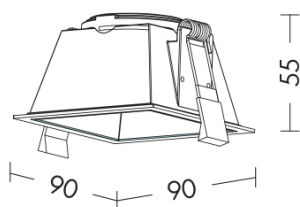

VIRTUAL

VIR001NOR - INCASSO GU10 1X13W QUADRATO NOR

Tipo installazione	Incasso
Materiale	Alluminio
Pagina Catalogo TECH	45
Tipologia/Famiglia	VIRTUAL
Colore	Oro
Larghezza	90 mm
Lunghezza	90 mm
Profondità	55 mm
Misura Foro	82x82
Sorgente	GU10
Potenza	13 Watt
Classe	II
Classe Energetica Lampadina	A-A++
Numero lampadina	1
IP	20

Faretto ad incasso tondo e quadrato con ottica arretrata. Proposto nella versione 220V con attacco GU10 che consente di montare lampadina LED o a risparmio energetico. Struttura in alluminio verniciato proposta in finitura bianca o nera. Riflettore interno disponibile in cinque finiture colore (bianco, nero, cromo, oro e bronzo) che impreziosiscono il prodotto e gli danno un aspetto maggiormente decorativo, in grado anche di adattarsi a qualunque stile e ambiente. Disponibili accessori per modellare il fascio di luce.