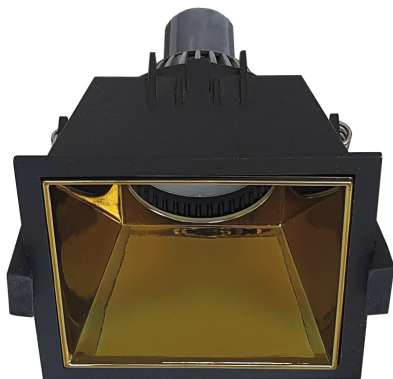

VIRTUAL

VIR001NOR - INCASSO GU10 1X13W QUADRATO NOR

Tipo installazione	Incasso
Materiale	Alluminio
Pagina Catalogo TECH	45
Tipologia/Famiglia	VIRTUAL
Colore	Oro
Larghezza	90 mm
Lunghezza	90 mm
Profondità	55 mm
Misura Foro	82x82
Sorgente	GU10
Potenza	13 Watt
Classe	II
Classe Energetica Lampadina	A-A++
Numero lampadina	1
IP	20

Faretto ad incasso tondo e quadrato con ottica arretrata. Proposto nella versione 220V con attacco GU10 che consente di montare lampadina LED o a risparmio energetico. Struttura in alluminio verniciato proposta in finitura bianca o nera. Riflettore interno disponibile in cinque finiture colore (bianco, nero, cromo, oro e bronzo) che impreziosiscono il prodotto e gli danno un aspetto maggiormente decorativo, in grado anche di adattarsi a qualunque stile e ambiente. Disponibili accessori per modellare il fascio di luce.