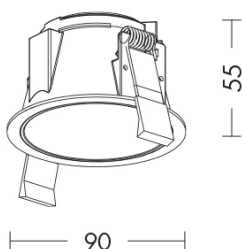

VIRTUAL

VIR002BB - INCASSO GU10 1X13W TONDO BB

Tipo installazione	Incasso
Materiale	Alluminio
Pagina Catalogo TECH	44
Tipologia/Famiglia	VIRTUAL
Colore	Bianco
Profondità	55 mm
Diametro	90 mm
Misura Foro	82 mm
Sorgente	GU10
Potenza	13 Watt
Classe	II
Classe Energetica Lampadina	A-A++
Numero lampadina	1
IP	20

Faretto ad incasso tondo e quadrato con ottica arretrata. Proposto nella versione 220V con attacco GU10 che consente di montare lampadina LED o a risparmio energetico. Struttura in alluminio verniciato proposta in finitura bianca o nera. Riflettore interno disponibile in cinque finiture colore (bianco, nero, cromo, oro e bronzo) che impreziosiscono il prodotto e gli danno un aspetto maggiormente decorativo, in grado anche di adattarsi a qualunque stile e ambiente. Disponibili accessori per modellare il fascio di luce.