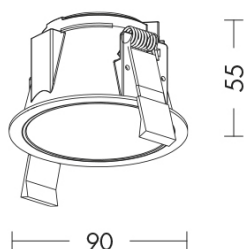

VIRTUAL

VIR002BBZ - INCASSO GU10 1X13W TONDO BBZ

Tipo installazione	Incasso
Materiale	Alluminio
Pagina Catalogo TECH	44
Tipologia/Famiglia	VIRTUAL
Colore	Bronzo
Profondità	55 mm
Diametro	90 mm
Misura Foro	82 mm
Sorgente	GU10
Potenza	13 Watt
Classe	II
Classe Energetica Lampadina	A-A++
Numero lampadina	1
IP	20

Faretto ad incasso tondo e quadrato con ottica arretrata. Proposto nella versione 220V con attacco GU10 che consente di montare lampadina LED o a risparmio energetico. Struttura in alluminio verniciato proposta in finitura bianca o nera. Riflettore interno disponibile in cinque finiture colore (bianco, nero, cromo, oro e bronzo) che impreziosiscono il prodotto e gli danno un aspetto maggiormente decorativo, in grado anche di adattarsi a qualunque stile e ambiente. Disponibili accessori per modellare il fascio di luce.