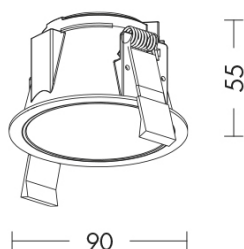

VIRTUAL

VIR002BN - INCASSO GU10 1X13W TONDO BN

Tipo installazione	Incasso
Materiale	Alluminio
Pagina Catalogo TECH	44
Tipologia/Famiglia	VIRTUAL
Colore	Nero
Profondità	55 mm
Diametro	90 mm
Misura Foro	82 mm
Sorgente	GU10
Potenza	13 Watt
Classe	II
Classe Energetica Lampadina	A-A++
Numero lampadina	1
IP	20

Faretto ad incasso tondo e quadrato con ottica arretrata. Proposto nella versione 220V con attacco GU10 che consente di montare lampadina LED o a risparmio energetico. Struttura in alluminio verniciato proposta in finitura bianca o nera. Riflettore interno disponibile in cinque finiture colore (bianco, nero, cromo, oro e bronzo) che impreziosiscono il prodotto e gli danno un aspetto maggiormente decorativo, in grado anche di adattarsi a qualunque stile e ambiente. Disponibili accessori per modellare il fascio di luce.