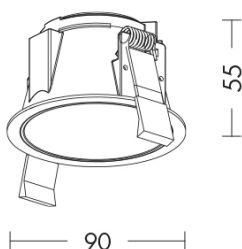

## VIR002NB - INCASSO GU10 1X13W TONDO NB

Tipo installazione	<b>Incasso</b>
Materiale	<b>Alluminio</b>
Pagina Catalogo TECH	<b>44</b>
Tipologia/Famiglia	<b>VIRTUAL</b>
Colore	<b>Bianco</b>
Profondità	<b>55 mm</b>
Diametro	<b>90 mm</b>
Misura Foro	<b>82 mm</b>
Sorgente	<b>GU10</b>
Potenza	<b>13 Watt</b>
Classe	<b>II</b>
Classe Energetica Lampadina	<b>A-A++</b>
Numero lampadina	<b>1</b>
IP	<b>20</b>

Faretto ad incasso tondo e quadrato con ottica arretrata. Proposto nella versione 220V con attacco GU10 che consente di montare lampadina LED o a risparmio energetico. Struttura in alluminio verniciato proposta in finitura bianca o nera. Riflettore interno disponibile in cinque finiture colore (bianco, nero, cromo, oro e bronzo) che impreziosiscono il prodotto e gli danno un aspetto maggiormente decorativo, in grado anche di adattarsi a qualunque stile e ambiente. Disponibili accessori per modellare il fascio di luce.