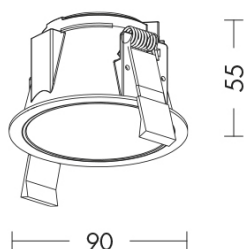

VIR002NCR - INCASSO GU10 1X13W TONDO NCR

Tipo installazione	Incasso
Materiale	Alluminio
Pagina Catalogo TECH	44
Tipologia/Famiglia	VIRTUAL
Colore	Cromo
Profondità	55 mm
Diametro	90 mm
Misura Foro	82 mm
Sorgente	GU10
Potenza	13 Watt
Classe	II
Classe Energetica Lampadina	A-A++
Numero lampadina	1
IP	20

Faretto ad incasso tondo e quadrato con ottica arretrata. Proposto nella versione 220V con attacco GU10 che consente di montare lampadina LED o a risparmio energetico. Struttura in alluminio verniciato proposta in finitura bianca o nera. Riflettore interno disponibile in cinque finiture colore (bianco, nero, cromo, oro e bronzo) che impreziosiscono il prodotto e gli danno un aspetto maggiormente decorativo, in grado anche di adattarsi a qualunque stile e ambiente. Disponibili accessori per modellare il fascio di luce.