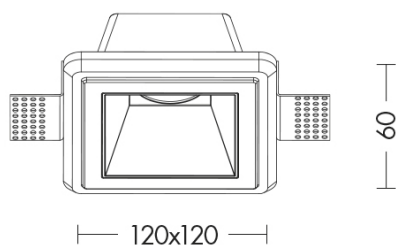

VIRTUAL PLASTER

VIR003BZ - INC IN GESSO GU10 1X13W QUADRATO BZ

Tipo installazione	Incasso
Materiale	Gesso
Pagina Catalogo TECH	97
Tipologia/Famiglia	VIRTUAL PLASTER
Colore	Bronzo
Larghezza	120 mm
Lunghezza	120 mm
Profondità	60 mm
Misura Foro	123X123
Sorgente	GU10
Potenza	13 Watt
Classe	II
Classe Energetica Lampadina	A-A++
Numero lampadina	1

Faretto ad incasso in gesso rasato a scomparsa totale, dalla forma tonda o quadrata con ottica arretrata. Proposto nella versione 220V con attacco GU10 che consente di montare lampadina LED. Struttura in gesso, riflettore interno disponibile in quattro finiture colore (nero, cromo, oro e bronzo) che impreziosiscono il prodotto e gli danno un aspetto maggiormente decorativo, in grado anche di adattarsi a qualunque stile e ambiente. Disponibili accessori per modellare il fascio di luce.