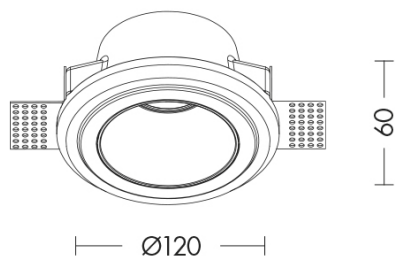

VIRTUAL PLASTER

VIR003N - INC IN GESSO GU10 1X13W QUADRATO N

Tipo installazione	Incasso
Materiale	Gesso
Pagina Catalogo TECH	97
Tipologia/Famiglia	VIRTUAL PLASTER
Colore	Nero
Larghezza	120 mm
Lunghezza	120 mm
Profondità	60 mm
Misura Foro	123X123
Sorgente	GU10
Potenza	13 Watt
Classe	II
Classe Energetica Lampadina	A-A++
Numero lampadina	1

Faretto ad incasso in gesso rasato a scomparsa totale, dalla forma tonda o quadrata con ottica arretrata. Proposto nella versione 220V con attacco GU10 che consente di montare lampadina LED. Struttura in gesso, riflettore interno disponibile in quattro finiture colore (nero, cromo, oro e bronzo) che impreziosiscono il prodotto e gli danno un aspetto maggiormente decorativo, in grado anche di adattarsi a qualunque stile e ambiente. Disponibili accessori per modellare il fascio di luce.