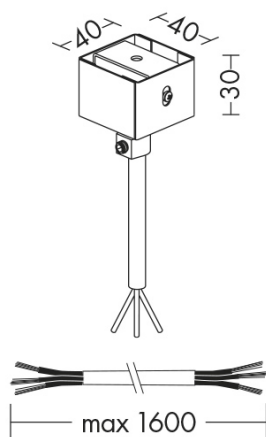

YEN049B - SOSPENSIONE ELETTRIFICATA BIANCA

Tipo installazione	Sospensione
Materiale	Metallo
Pagina Catalogo TECH	217
Tipologia/Famiglia	BILL
Colore	Bianco
Larghezza	40 mm
Lunghezza	40 mm
Altezza	30 mm
Lunghezza Cavo	1600 mm
Custom	SI

Apparecchio LED monoemissione a luce diretta per applicazione a soffitto (attacco a plafone incluso) o a sospensione (con kit sospensione e rosone) da ordinare separatamente. Struttura in lamiera di acciaio, verniciatura con polveri epossidiche. Ottiche lamellari a doppia parabolicità in alluminio speculare pre-anodizzato, con schermi in PMMA opale a protezione del LED, che consentono di raggiungere un UGR<19 per installazioni in ambienti con videotermini. Alimentatore integrato. Disponibile in due lunghezze con relative potenze, due finiture (bianco e grigio) e due temperature colore (3000K e 4000K).