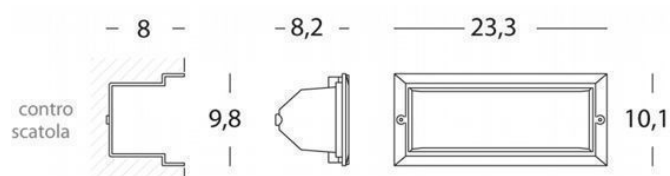

INCASSO PARETE APERTO

serie: WALKING

Art. 215/06

EAN 8020588653063

Colore: Nero

Incasso a parete, in pressofusione di alluminio.

Diffusore in vetro satinato bianco.

Controscatola in termoplastico.

Altezza massima lampada: 140mm.

Diametro massimo lampada: 45 mm.

Alimentazione 230 V ~ 50 Hz.

Grado di protezione: IP54

sovil Art. 215/06

 Questo dispositivo è compatibile con lampadine di classi energetiche: