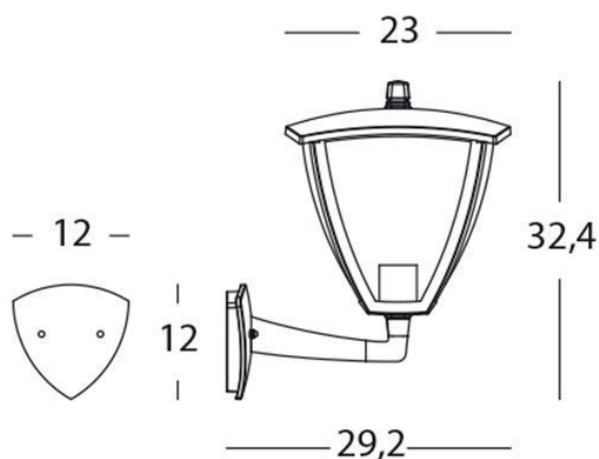

APPLIQUE IN ALTO E27

serie: MIRO'

Art. 575/16

EAN 8020588563287

Colore: Grigio

Struttura in pressofusione di alluminio.
Diffusore in termoplastico trasparente.
Controbase e accessori per il fissaggio.
Portalampada in porcellana con attacco E27.
Altezza lampada: max 150mm.
Lampada esclusa.
Alimentazione 230V ~ 50Hz.
Grado di protezione: IP44