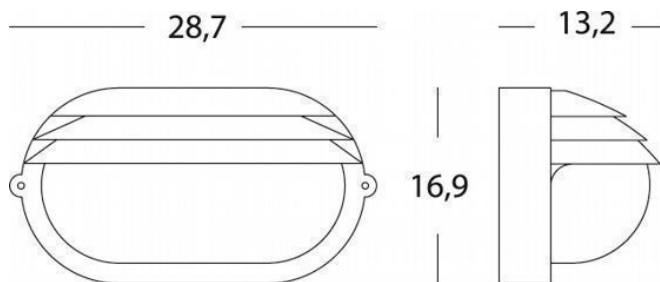

APPLIQUE GRANDE E27

serie: PALPEBRA

Art. 788/06

EAN 8020588217036

Colore: Nero

Applique in pressofusione di alluminio.

Diffusore in vetro stampato.

Altezza massima lampada: 170mm.

Alimentazione 230 V ~ 50 Hz.

Grado di protezione: IP54

sovil Art. 788/06

Questo dispositivo è compatibile con lampadine di classi energetiche:

A++
A+
A
B
~~C~~
~~D~~
~~E~~

874/2012