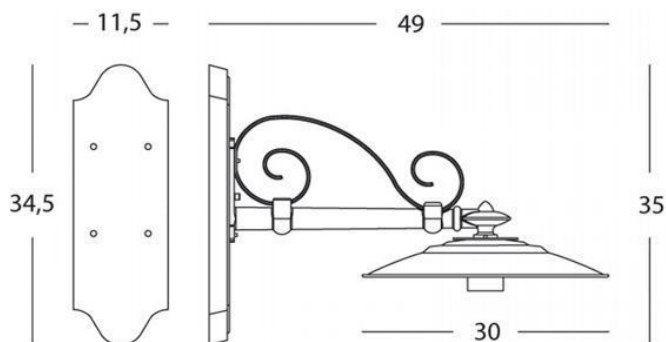

APPLIQUE CORTA E27

serie: ANTIQUE

Art. 884/16

EAN 8020588245039

Colore: Grigio

Struttura in pressofusione di alluminio.
Piatto verniciato e smaltato bianco.
Controbasse e accessori per il fissaggio.
Portalampada in porcellana con attacco E27.
Copri portalampada con guarnizione in gomma
siliconica.
Adatta per lampade a risparmio energetico con
protezione in silicone.
Lampada esclusa.
Alimentazione 230V ~ 50Hz.
Grado di protezione: IP43