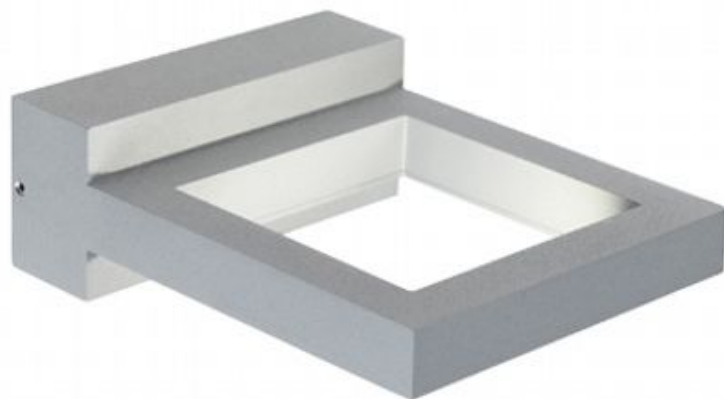

APPLIQUE PICC.8W LED 4000K

serie: DECO'

Art. 99146/72

EAN 8020588056499

Colore: Alluminio

Applique in pressofusione di alluminio.
Diffusore in vetro trasparente.
Illuminazione con LED COB.
Consumo: 8W.
Resa: 30W.
Risparmio energetico: 77%.
Flusso luminoso: 350 lumen.
Temperatura di colore: 4000°K. Luce naturale.
Alimentazione: 230V.
Grado di protezione: IP54

sovil Art. 99146/72

 Questo dispositivo è munito di lampade a LED integrate.

A++
A+
A
~~**B**~~
~~**C**~~
~~**D**~~
~~**E**~~

} **LED**

Le lampade di questo dispositivo non sono sostituibili.

874/2012 