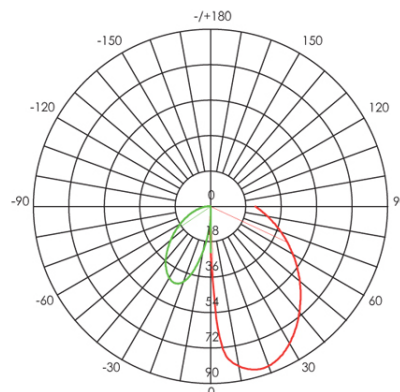

**SEGNAPASSO 3W LED 4000K**

**serie: GEO SQUARE**

**Art. 99154/02**

**EAN 8020588008887**

**Colore: Bianco**

Applique / Segnapasso quadrato in pressofusione di alluminio.  
 Diffusore in termoplastico satinato.  
 Illuminazione con 15 LED SMD 2835.  
 Consumo: 3W.  
 Resa: 30W.  
 Risparmio energetico: 75%.  
 Flusso luminoso: 124 lumen.  
 Temperatura di colore: 4000°K. Luce naturale.  
 Alimentazione: 230V.  
 Grado di protezione: IP65

Height	Eavg, Emax	Angle: 55.83 deg	Diameter
1m	29.29, 78.79lx		105.96cm
2m	7.324, 19.70lx		211.93cm
3m	3.255, 8.754lx		317.89cm
4m	1.831, 4.924lx		423.86cm
5m	1.172, 3.151lx		529.82cm

UNIT: cd  
 - V 0.0DEG PLAN, 62.6  
 - H 0.0DEG PLAN, 55.8