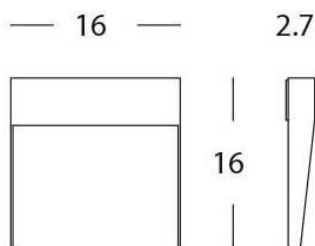

SEGNAPASSO 6W LED 4000K

serie: GEO SQUARE

Art. 99155/27

EAN 8020588459009

Colore: Marrone

Applique / Segnapasso quadrato in pressofusione di alluminio.
 Diffusore in termoplastico satinato.
 Illuminazione con 28 LED SMD 2835.
 Consumo: 6W.
 Resa: 60W.
 Risparmio energetico: 85%.
 Flusso luminoso: 425 lumen.
 Temperatura di colore: 4000°K. Luce naturale.
 Alimentazione: 230V.
 Grado di protezione: IP65

sovil Art. 99155/27

Questo dispositivo è munito di lampade a LED integrate.

A++
A+
A
B
C
D
E

}

LED

Le lampade di questo dispositivo non sono sostituibili.

874/2012

Height	Eavg, Emax	Angle: 63.94 deg	Diameter
1m	43.55, 79.01lx		124.84cm
2m	10.89, 19.75lx		249.67cm
3m	4.838, 8.779lx		374.51cm
4m	2.722, 4.938lx		499.34cm
5m	1.742, 3.160lx		624.18cm

UNIT: cd
 - V 0.0DEG PLAN, 124.3
 - H 0.0DEG PLAN, 63.9