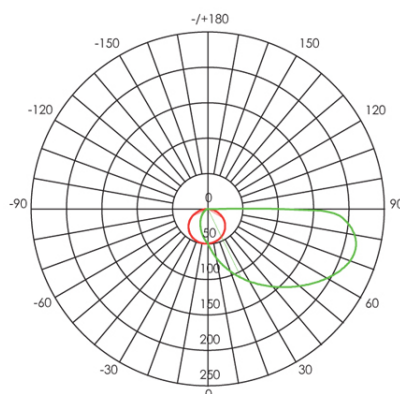

SEGNAPASSO 6W LED 4000K

serie: GEO SQUARE

Art. 99155/27

EAN 8020588459009

Colore: Marrone

Applique / Segnapasso quadrato in pressofusione di alluminio.
 Diffusore in termoplastico satinato.
 Illuminazione con 28 LED SMD 2835.
 Consumo: 6W.
 Resa: 60W.
 Risparmio energetico: 85%.
 Flusso luminoso: 425 lumen.
 Temperatura di colore: 4000°K. Luce naturale.
 Alimentazione: 230V.
 Grado di protezione: IP65

sovil Art. 99155/27

Questo dispositivo è munito di lampade a LED integrate.

A++
A+
A
B
C
D
E

}

LED

Le lampade di questo dispositivo non sono sostituibili.

874/2012

Height	Eavg, Emax	Angle: 63.94 deg	Diameter
1m	43.55, 79.01lx		124.84cm
2m	10.89, 19.75lx		249.67cm
3m	4.838, 8.779lx		374.51cm
4m	2.722, 4.938lx		499.34cm
5m	1.742, 3.160lx		624.18cm

UNIT: cd
 - V 0.0DEG PLAN, 124.3
 - H 0.0DEG PLAN, 63.9