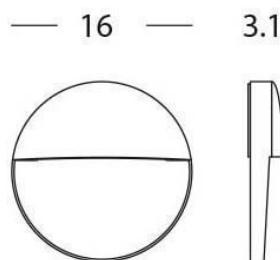

Questo dispositivo è munito di lampade a LED integrate.

A++
A+
A
B
C
D
E

}

LED

Le lampade di questo dispositivo non sono sostituibili.

874/2012

Height	Eavg, Emax	Angle: 56.05 deg	Diameter
1m	72.33, 164.1lx		106.45cm
2m	18.08, 41.02lx		212.90cm
3m	8.037, 18.23lx		319.35cm
4m	4.521, 10.25lx		425.81cm
5m	2.893, 6.563lx		532.26cm

UNIT: cd
 - V 0.0DEG PLAN.81.7
 - H 0.0DEG PLAN.56.0