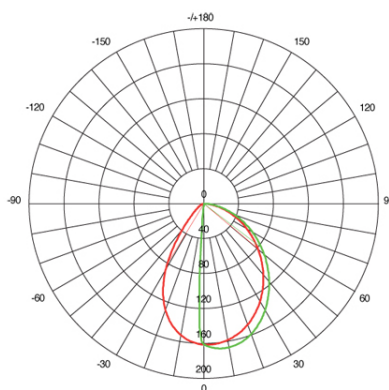

Questo dispositivo è munito di lampade a LED integrate.

A++
A+
A
B
C
D
E

}

LED

Le lampade di questo dispositivo non sono sostituibili.

874/2012

Height	Eavg, Emax	Angle: 56.05 deg	Diameter
1m	72.33, 164.1lx		106.45cm
2m	18.08, 41.02lx		212.90cm
3m	8.037, 18.23lx		319.35cm
4m	4.521, 10.25lx		425.81cm
5m	2.893, 6.563lx		532.26cm

UNIT: cd
 - V 0.0DEG PLAN.81.7
 - H 0.0DEG PLAN.56.0