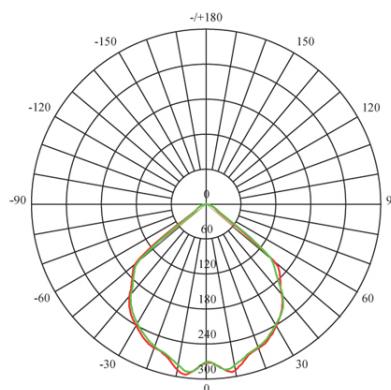

**APPLIQUE 6W LED 4000K**

**serie: LULA**

**Art. 99175/02**

**EAN 8020588365478**

**Colore: Bianco**

Applique in alluminio pressofuso.  
 Finitura goffrata.  
 Diffusore in vetro trasparente.  
 Illuminazione con LED COB.  
 Consumo: 6W.  
 Resa: 60W.  
 Risparmio energetico: 86%  
 Flusso luminoso: 450 lumen.  
 Temperatura di colore: 4000°K. Luce naturale.  
 Alimentazione: 230V.  
 Grado di protezione: IP54

10,7

Height		
1m	106.4.287.71x	239.89cm
2m	26.59.71.931x	479.78cm
3m	11.82.31.971x	719.66cm
4m	6.648.17.981x	959.58cm
5m	4.255.11.511x	1199.47cm

Eavg, Emax Angle: 100.36 deg Diameter

UNIT: cd  
 - V 0.0DEG PLAN, 102.3  
 - H 0.0DEG PLAN, 100.4