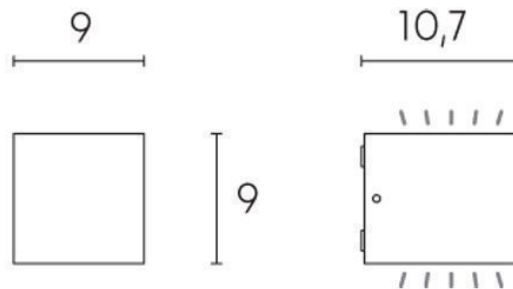

**sovil** Art. 99176/16

Questo dispositivo è munito di lampade a LED integrate.

A++
A+
A
B
C
D
E

}

LED

Le lampade di questo dispositivo non sono sostituibili.

874/2012

Height		
1m	0.0000, 41.771lx	21826.26cm
2m	0.0000, 10.441lx	43652.52cm
3m	0.0000, 4.641lx	65478.78cm
4m	0.0000, 2.610lx	87305.04cm
5m	0.0000, 1.671lx	109131.30cm

Eavg, Emax Angle: 178.95 deg Diameter

UNIT: cd  
 - V 0.0DEG PLAN, 178.9  
 - H 0.0DEG PLAN, 328.9