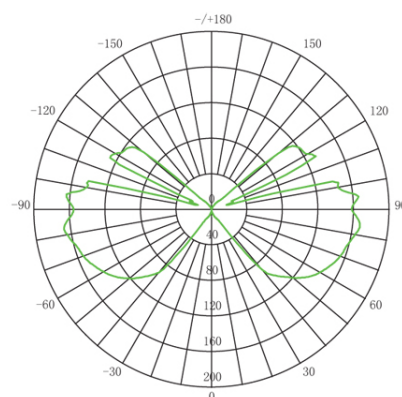

## Colore: Grigio

Applique in alluminio pressofuso.  
 Finitura gofrata.  
 Diffusori in vetro trasparente.  
 Illuminazione con LED COB.  
 Consumo: 12W.  
 Resa: 90W.  
 Risparmio energetico: 86%  
 Flusso luminoso: 900 lumen.  
 Temperatura di colore: 4000°K. Luce naturale.  
 Alimentazione: 230V.  
 Grado di protezione: IP54

**sovil** Art. 99176/16

Questo dispositivo è munito di lampade a LED integrate.

A++
A+
A
B
C
D
E

}

LED

Le lampade di questo dispositivo non sono sostituibili.

874/2012

Height		
1m	0.0000, 41.771lx	21826.26cm
2m	0.0000, 10.441lx	43652.52cm
3m	0.0000, 4.641lx	65478.78cm
4m	0.0000, 2.610lx	87305.04cm
5m	0.0000, 1.671lx	109131.30cm

Eavg, Emax Angle: 178.95 deg Diameter

UNIT: cd  
 - V 0.0DEG PLAN, 178.9  
 - H 0.0DEG PLAN, 328.9