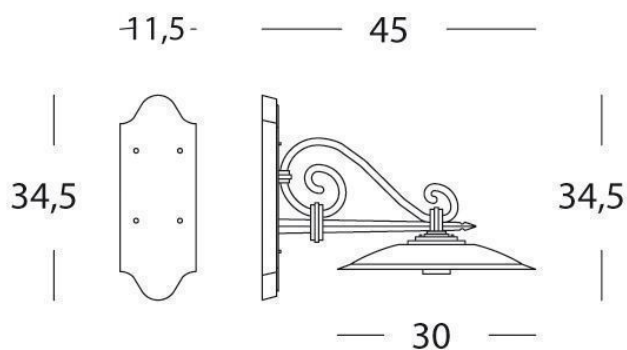

APPLIQUE MEDIA IN BASSO

serie: ANTIQUE

Art. 994/16

EAN 8020588792007

Colore: Grigio

Trattamento anticorrosivo.
Verniciatura a polveri epossidiche.
Piatto in alluminio verniciato e smaltato bianco.
Copri portalampada di alluminio in tinta con guarnizione in gomma siliconica.
Portalampada E27 in porcellana.
Accessori per il fissaggio inclusi.
Adatta per lampade a risparmio energetico con protezione in silicone.
Alimentazione 230 V ~ 50 Hz.
Controbase di fissaggio in metallo.
Struttura in metallo.
Grado di protezione: IP43

⊕ 25W CE

sovil Art. 994/16

 Questo dispositivo è compatibile con lampadine di classi energetiche:

A++
A+
A
~~B~~
~~C~~
~~D~~
~~E~~

874/2012 