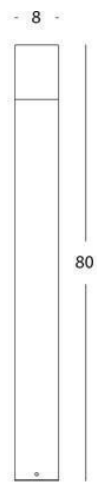

**PALETTO 7W LED 4000K**

**serie: KUBE**

**Art. 99485/72**

**EAN 8020588874239**

**Colore: Alluminio**

Paletto in pressofusione di alluminio.  
 Diffusore in termoplastico opalino.  
 Illuminazione con 18 LED SMD 2835.  
 Consumo: 7W.  
 Resa: 70W.  
 Risparmio Energetico: 86%  
 Flusso luminoso: 500 lumen.  
 Temperatura di colore: 4000°K. Luce naturale.  
 Alimentazione: 230V.  
 Grado di protezione: IP54

Height	Eavg, Emax	Angle: 171.3 deg	Diameter
1m	0.424lx 38.579lx		26.243m
2m	0.106lx 9.645lx		52.485m
3m	0.047lx 4.287lx		78.728m
4m	0.026lx 2.471lx		104.970m
5m	0.017lx 1.543lx		131.213m

**sovil** Art. 99485/72