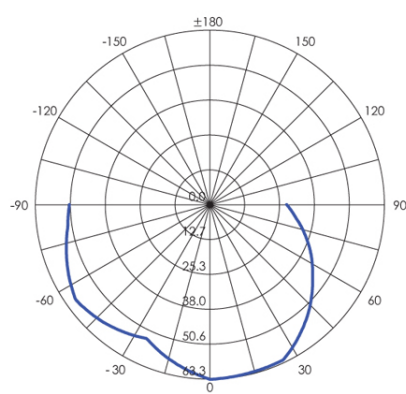

**PALETTO 7W LED 4000K**

**serie: KUBE**

**Art. 99485/72**

**EAN 8020588874239**

**Colore: Alluminio**

Paletto in pressofusione di alluminio.  
 Diffusore in termoplastico opalino.  
 Illuminazione con 18 LED SMD 2835.  
 Consumo: 7W.  
 Resa: 70W.  
 Risparmio Energetico: 86%  
 Flusso luminoso: 500 lumen.  
 Temperatura di colore: 4000°K. Luce naturale.  
 Alimentazione: 230V.  
 Grado di protezione: IP54

Height	Eavg, Emax	Angle: 171.3 deg	Diameter
1m	0.424lx 38.579lx		26.243m
2m	0.106lx 9.645lx		52.485m
3m	0.047lx 4.287lx		78.728m
4m	0.026lx 2.471lx		104.970m
5m	0.017lx 1.543lx		131.213m

**sovil** Art. 99485/72