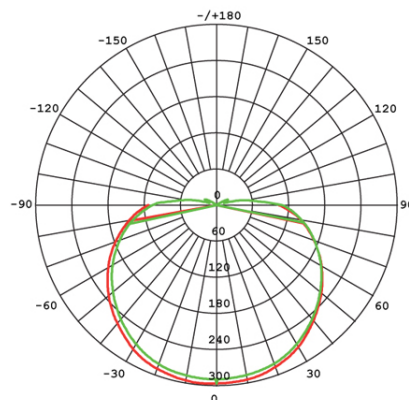

### Colore: Bianco

Applique in alluminio pressofuso.  
 Finitura gofrata.  
 Diffusore in resina opalina.  
 Illuminazione con 28 LED SMD 2835.  
 Consumo: 20W.  
 Resa: 200W.  
 Risparmio energetico: 88%  
 Flusso luminoso: 1700 lumen.  
 Temperatura di colore: 4000°K. Luce naturale.  
 Alimentazione: 230V.  
 Grado di protezione: IP65

874/2012 

Height	Eavg, Emax	Angle: 156.22deg	Diameter
1m	13.36, 296.21x		950.03cm
2m	3.340, 74.051x		1900.05cm
3m	1.484, 32.911x		2850.08cm
4m	0.8349, 18.511x		3800.10cm
5m	0.5343, 11.851x		4750.13cm

UNIT: cd  
 — c30/210, 156.3  
 — c0/180, 157.7