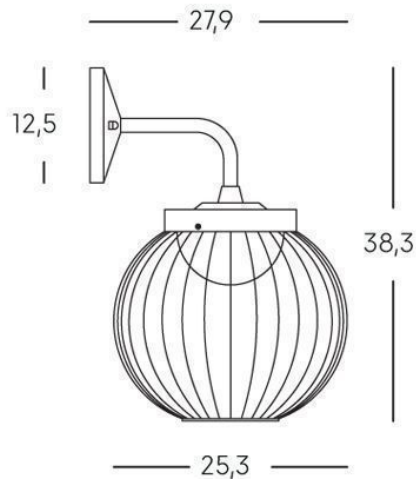

## APPLIQUE 20W LED 4000K

serie: CAGE

Art. 99505/02

EAN 8020588887741

### Colore: Bianco

Applique in alluminio pressofuso.  
 Finitura gofrata.  
 Diffusore in resina opalina.  
 Illuminazione con 28 LED SMD 2835.  
 Consumo: 20W.  
 Resa: 200W.  
 Risparmio energetico: 88%  
 Flusso luminoso: 1700 lumen.  
 Temperatura di colore: 4000°K. Luce naturale.  
 Alimentazione: 230V.  
 Grado di protezione: IP65

874/2012 

Height	Eavg, Emax	Angle: 156.22deg	Diameter
1m	13.36, 296.21x		950.03cm
2m	3.340, 74.051x		1900.05cm
3m	1.484, 32.911x		2850.08cm
4m	0.8349, 18.511x		3800.10cm
5m	0.5343, 11.851x		4750.13cm

UNIT: cd  
 — c30/210, 156.3  
 — c0/180, 157.7