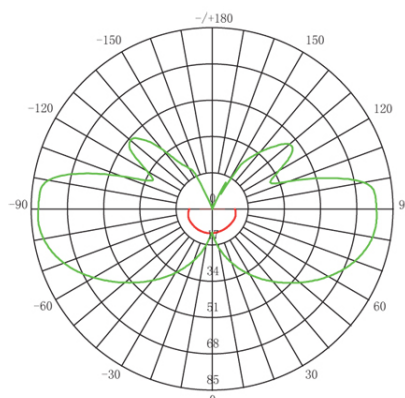

7,5

| Height | Eavg, Emax | Angle: 90.00deg | Diameter |
|--------|------------------|-----------------|-----------|
| 1m | 14.83, 23.30lx | | 200.00cm |
| 2m | 3.706, 5.824lx | | 400.00cm |
| 3m | 1.647, 2.588lx | | 600.00cm |
| 4m | 0.9266, 1.456lx | | 800.00cm |
| 5m | 0.5930, 0.9318lx | | 1000.00cm |